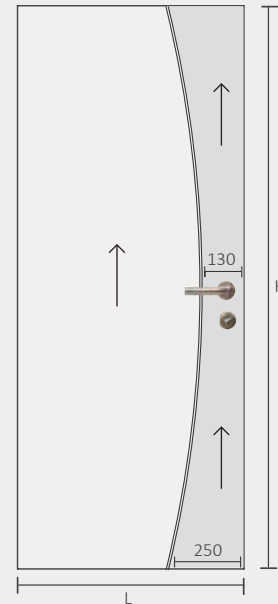

Gama | COLLECTION | GAMME
STYLE

DESENHO TÉCNICO

TECHNICAL DRAWING | DESSIN TECHNIQUE

Opções | Options

34 | 37 dB

EI 30 | 45 | 60

Contra radiações
Anti radiation
Anti rayons x

PORTA | DOOR | PORTE

2V-1FCA

DESCRIÇÃO GERAL

GENERAL DESCRIPTION | DESCRIPTION GÉNÉRALE

Porta revestida a folha de madeira com friso de alumínio
Produto exclusivo para aplicação em ambiente interior.

Veneered wooden door with aluminium inserted frieze.
For indoor use only.

Outras dimensões sob consulta.

Other dimensions on request | Autres dimensions sur demande.

Largura máxima da porta batente: 1100mm

Swing door maximum width :1100mm

Largeur maximale porte battante: 1100 mm.