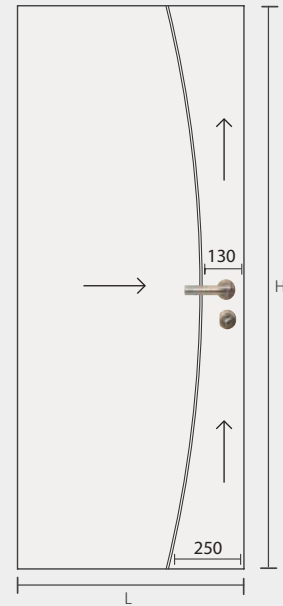

**DESENHO TÉCNICO**  
TECHNICAL DRAWING | DESSIN TECHNIQUE

PORTA | DOOR | PORTE

**1H1V-1FCA**

**DESCRIÇÃO GERAL**

GENERAL DESCRIPTION | DESCRIPTION GÉNÉRALE

Porta revestida a folha de madeira com friso de alumínio  
Produto exclusivo para aplicação em ambiente interior.

Veneered wooden door with aluminium inserted frieze.  
For indoor use only.

Porte placage bois avec des inserts en aluminium.  
Pour installation à l'intérieur uniquement.

**PORTA**

DOOR | PORTE

- Estrutura perimetral em madeira de média densidade.
- Interior em favo de papel (alveolar), aglomerado de madeira ou EPS.
- Face em placas de MDF hidrófugo 5 | 6 mm - EN 13986
- Orla em folha de madeira igual à face.

PORTA | DOOR | PORTE

LARGURA WIDTH   LARGEUR		ALTURA HEIGHT   HAUTEUR	
MIN.	MAX.	MIN.	MAX.
500	2000	1200	3000

Outras dimensões sob consulta.

Other dimensions on request | Autres dimensions sur demande.

Largura máxima da porta batente: 1100mm