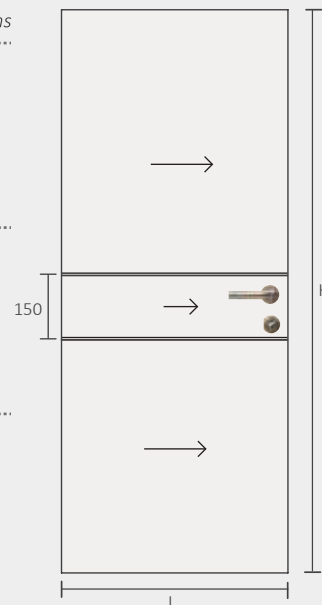

Gama | COLLECTION | GAMME
STYLE

DESENHO TÉCNICO

TECHNICAL DRAWING | DESSIN TECHNIQUE

Opções | Options

34 | 37 dB

EI 30 | 45 | 60

Contra radiações
Anti radiation
Anti rayons x

PORTA | DOOR | PORTE

1H-2FM

DESCRIÇÃO GERAL

GENERAL DESCRIPTION | DESCRIPTION GÉNÉRALE

Porta revestida a folha de madeira com friso de madeira
Produto exclusivo para aplicação em ambiente interior.

Veneered wooden door with wooden inserted frieze.
For indoor use only.

Porte placage bois avec des inserts en bois.
Pour installation à l'intérieur uniquement.

PORTA

DOOR | PORTE

- Estrutura perimetral em madeira de média densidade.
- Interior em favo de papel (alveolar), aglomerado de madeira ou EPS.
- Face em placas de MDF hidrófugo 5 | 6 mm - EN 13986
- Orla em folha de madeira igual à face.

DIMENSÕES | DIMENSIONS | DIMENSIONS

PORTA | DOOR | PORTE

LARGURA WIDTH LARGEUR		ALTURA HEIGHT HAUTEUR	
MIN.	MAX.	MIN.	MAX.
500	2000	1200	3000

Outras dimensões sob consulta.

Other dimensions on request | Autres dimensions sur demande.