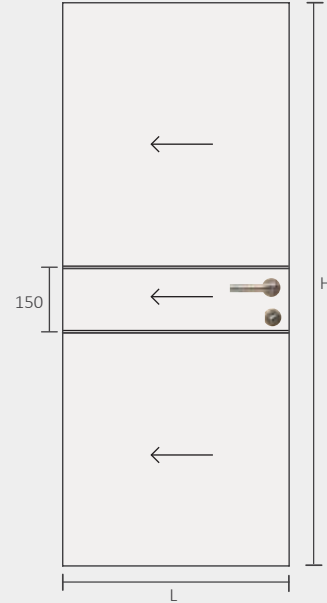

Gama | COLLECTION | GAMME
STYLE

DESENHO TÉCNICO

TECHNICAL DRAWING | DESSIN TECHNIQUE

Opções | Options

34 | 37 dB

EI 30 | 45 | 60

Contra radiações
Anti radiation
Anti rayons x

PORTA | DOOR | PORTE

1H-2FA

DESCRIÇÃO GERAL

GENERAL DESCRIPTION | DESCRIPTION GÉNÉRALE

Porta revestida a folha de madeira com friso de alumínio
Produto exclusivo para aplicação em ambiente interior.

Veneered wooden door with aluminium inserted frieze.
For indoor use only.

Porte placage bois avec des inserts en aluminium.
Pour installation à l'intérieur uniquement.

PORTA

DOOR | PORTE

- Estrutura perimetral em madeira de média densidade.
- Interior em favo de papel (alveolar), aglomerado de madeira ou EPS.
- Face em placas de MDF hidrófugo 5 | 6 mm - EN 13986
- Orla em folha de madeira igual à face.

Outras dimensões sob consulta.

Other dimensions on request | Autres dimensions sur demande.

Largura máxima da porta batente: 1100mm

Swing door maximum width :1100mm

Largueur maximale porte battante: 1100 mm.