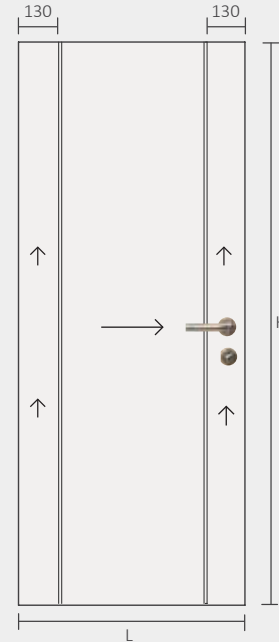

Gama | COLLECTION | GAMME
STYLE

DESENHO TÉCNICO

TECHNICAL DRAWING | DESSIN TECHNIQUE

Opções | Options

34 | 37 dB

EI 30 | 45 | 60

Contra radiações
Anti radiation
Anti rayons x

PORTA | DOOR | PORTE

1H2V-2FA

DESCRIÇÃO GERAL

GENERAL DESCRIPTION | DESCRIPTION GÉNÉRALE

Porta revestida a folha de madeira com friso de alumínio
Produto exclusivo para aplicação em ambiente interior.

Veneered wooden door with aluminium inserted frieze.
For indoor use only.

Porte placage bois avec des inserts en aluminium.
Pour installation à l'intérieur uniquement.

PORTA

DOOR | PORTE

- Estrutura perimetral em madeira de média densidade.
- Interior em favo de papel (alveolar), aglomerado de madeira ou EPS.
- Face em placas de MDF hidrófugo 5 | 6 mm - EN 13986
- Orla em folha de madeira igual à face.

Outras dimensões sob consulta.

Other dimensions on request | Autres dimensions sur demande.

Largura máxima da porta batente: 1100mm

Swing door maximum width :1100mm

Largeur maximale porte battante: 1100 mm.