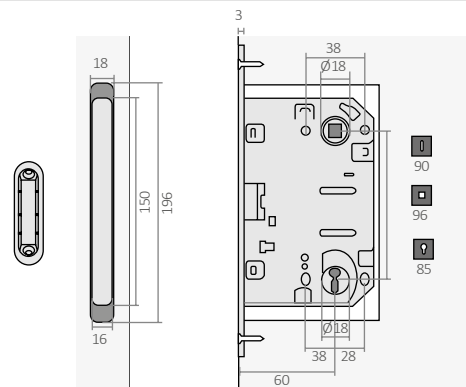

Fechadura magnética Dobradiça invisível

Aplicação: Aro de Alumínio

Magnetic lock Invisible hinge
Use: Aluminium door frames

Serrure magnétique Charnière invisible
Application: Huisserie en aluminium

PREMIUM ALU