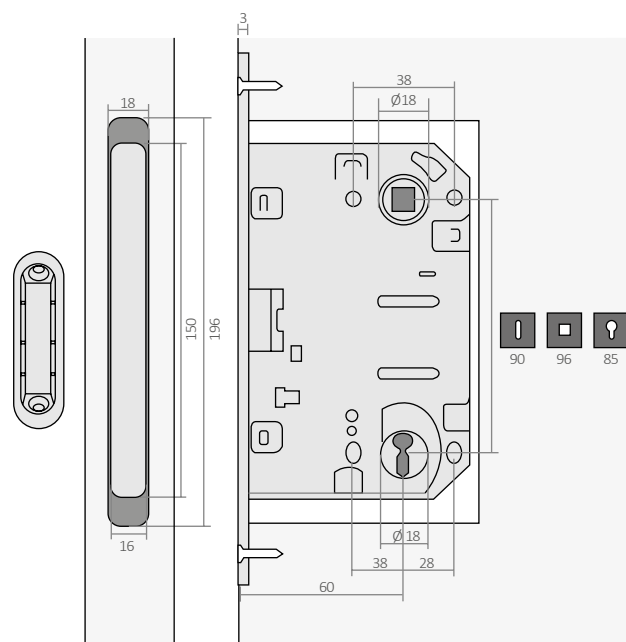

PREMIUM KIT DE FERRAGENS PARA PORTA BATENTE | HARDWARE KIT FOR HINGED DOOR | KIT DE QUINCAILLEIRE POUR PORTE BATTANTE

PREMIUM

**Fechadura magnética
Dobradiça invisível**

Aplicação: Aro de madeira

*Magnetic lock
Invisible hinge
Use: Wooden door frames*

*Serrure magnétique
Charnière invisible
Application: Huisserie en bois*

PREMIUM WHITE

**Fechadura magnética
Dobradiça invisível**

Aplicação: Aro de madeira

*Magnetic lock
Invisible hinge
Use: Wooden door frames*

*Serrure magnétique
Charnière invisible
Application: Huisserie en bois*

PREMIUM BLACK

**Fechadura magnética
Dobradiça invisível**

Aplicação: Aro de madeira

*Magnetic lock
Invisible hinge
Use: Wooden door frames*

*Serrure magnétique
Charnière invisible
Application: Huisserie en bois*

PREMIUM GOLD

**Fechadura magnética
Dobradiça invisível**

Aplicação: Aro de madeira

*Magnetic lock
Invisible hinge
Use: Wooden door frames*

*Serrure magnétique
Charnière invisible
Application: Huisserie en bois*

PREMIUM