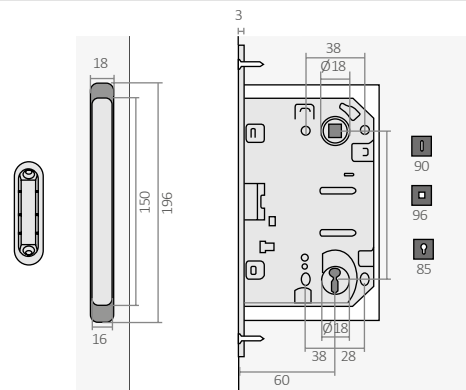

ARO ALUMÍNIO | ALUMINIUM FRAME | HUISSERIE EN ALUMINIUM

KIT DE FERRAGENS PARA PORTA BATENTE | HARDWARE KIT FOR HINGED DOOR | KIT DE QUINCAILLERIE POUR PORTE BATTANTE

STD ALU I | Kit para porta batente
Hardware kit | Kit de quincaillerie

Fechadura magnética Dobradiça 3 abas

Aplicação: Aro de Alumínio

Magnetic lock 3-leaf hinge
Use: Aluminium door frames

Serrure magnétique Charnière de 3 onglets
Application: Huisserie en aluminium

STD ALU II | Kit para porta batente
Hardware kit | Kit de quincaillerie

Fechadura Trinco Nylon Dobradiça com rolamentos

Aplicação: Aro de Alumínio

Latch lock Bearing hinge
Use: Aluminium door frames

Serrure à loquet Charnière avec roulements
Application: Huisserie en aluminium

STD ALU III | Kit para porta batente
Hardware kit | Kit de quincaillerie

Fechadura magnética Dobradiça com rolamentos

Aplicação: Aro de Alumínio

Magnetic lock Bearing hinge
Use: Aluminium door frames

Serrure magnétique Charnière avec roulements
Application: Huisserie en aluminium

STD ALU

PREMIUM ALU | KIT DE FERRAGENS PARA PORTA BATENTE | HARDWARE KIT FOR HINGED DOOR | KIT DE QUINCAILLERIE POUR PORTE BATTANTE

PREMIUM ALU | Kit para porta batente
Hardware kit | Kit de quincaillerie

Fechadura magnética Dobradiça invisível

Aplicação: Aro de Alumínio

Magnetic lock Invisible hinge
Use: Aluminium door frames

Serrure magnétique Charnière invisible
Application: Huisserie en aluminium

PREMIUM ALU | Kit para porta batente
Hardware kit | Kit de quincaillerie

Fechadura magnética Dobradiça invisível

Aplicação: Aro de Alumínio

Magnetic lock Invisible hinge
Use: Aluminium door frames

Serrure magnétique Charnière invisible
Application: Huisserie en aluminium

PREMIUM ALU | Kit para porta batente
Hardware kit | Kit de quincaillerie