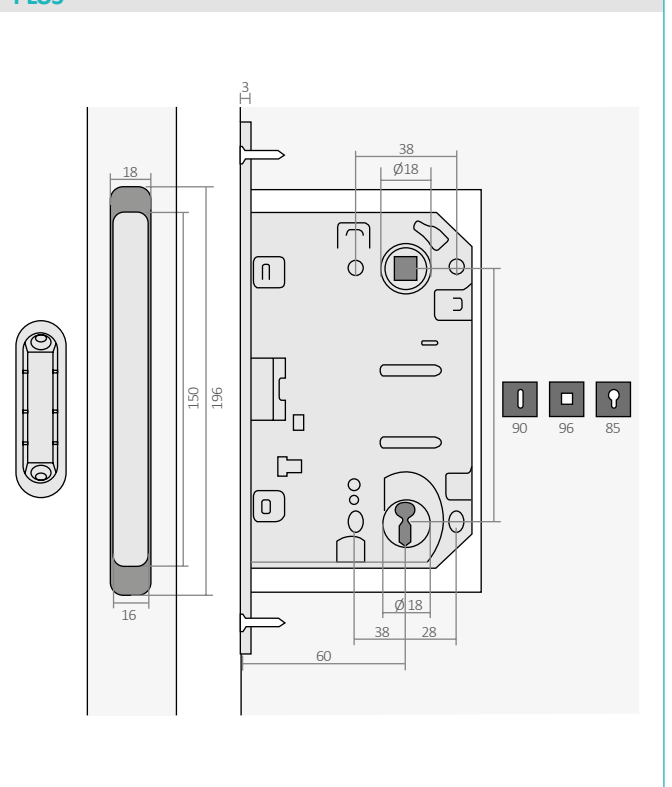

KIT DE FERRAGENS | HARDWARE KIT FOR HINGED DOOR | KIT DE QUINCAILLERIE POUR PORTE BATTANTE

ARO MADEIRA | WOOD FRAME | HUISSERIE EN BOIS

STANDARD

STANDARD I

Fechadura de trinco
Dobradiça standard
Chapa testa
Aplicação: Aro de madeira

Latch lock
Standard hinge
Use: Wooden door frames

Serrure à loquet
Paumelle standard
Application: Huisserie en bois

STANDARD II

Fechadura de trinco Nylon
Dobradiça standard
Chapa testa
Aplicação: Aro de madeira

Latch lock
Standard hinge
Strike plate
Use: Wooden door frames

Serrure à loquet
Paumelle standard
Gâche
Application: Huisserie en bois

PLUS

PLUS

Fechadura magnética
Dobradiça standard
Chapa testa
Aplicação: Aro de madeira

Magnetic lock
Standard hinge
Strike plate
Use: Wooden door frames

Serrure magnétique
Paumelle standard
Gâche
Application: Huisserie en bois

PLUS BLACK

Fechadura magnética
Dobradiça standard
Chapa testa
Aplicação: Aro de madeira

Magnetic lock
Standard hinge
Strike plate
Use: Wooden door frames

Serrure magnétique
Paumelle standard
Gâche
Application: Huisserie en bois

PLUS GOLD

Fechadura magnética
Dobradiça standard
Chapa testa
Aplicação: Aro de madeira

Magnetic lock
Standard hinge
Strike plate
Use: Wooden door frames

Serrure magnétique
Paumelle standard
Gâche
Application: Huisserie en bois

PLUS